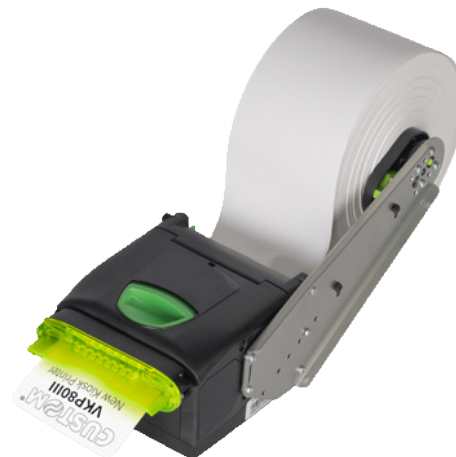

# KOSMOS

Self-Service Kiosk

Kompaktes,  
formschönes Design

Der Self-Service Kiosk **KOSMOS** ist eine ideale Lösung für Mitnahmeverkäufe im Einzelhandel. Er eignet sich für Reservierung und Auftragsannahme, Click and Collect, Einkaufs- und Verkaufsunterstützung, optimiert Warteschlangenmanagement, Abonnement- und Kundenkartenverwaltung.

Der Self-Service Kiosk **KOSMOS** steht Dank seiner kompakten und selbsttragenden Konstruktion stabil, die Standvorrichtung benötigt keine zusätzliche Befestigung am Boden.

Das Design integriert hochwertige und leistungstarke Komponenten inklusive einem 15», 21,5» oder 27» YUNO Touchsystem, wählbar sowohl als Hoch- oder mit 21,5» im Querformat. Ein spezieller Bondrucker mit Presenter/Retract-Funktion und ein Zahlungsterminal sind zusätzlich integriert.

# KOSMOS

- Porträt-Modus : 15", 21,5" oder 27"
- Querformat: 21,5"
- 3 Prozessoren zur Auswahl, J1900, i3 oder i5
- PCAP-Multi-Touch-Bedienfeld
- integriertes Bezahlterminal
- 80 mm-Thermo-Bondrunder mit Presenter/Retract Funktion
- 2D-Barcode-Lesegerät

## MODEL YUNO KIOSK 15" - 21,5" - 27"

Prozessoren	i5-5350U oder i3-5010U Broadwell oder Intel Bay trail J1900
RAM	DDR3L SODIMM 4 GB im Standard – bis zu 8 GB
SSD	2.5" 128 GB (2 slots)
LCD	15" TFT (1024 x 768) or 21,5" or 27" TFT (1920 x 1080)
Touchscreen	Flat & Edgeless PCAP Panel
Drucker	80 mm Thermo Drucker mit presenter/ retract Funktion
2D scanner	Honeywell CF3680