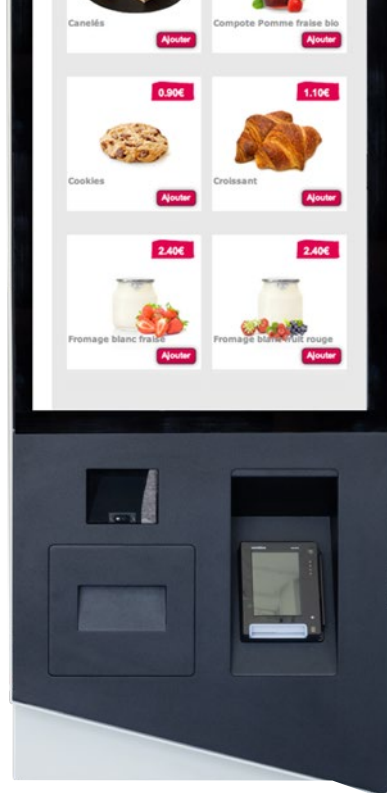

ACCESSORIES

KOMET

Fast Food Service Kiosk

Freistehender oder wandmontierter Kiosk

KOMET ist ein interaktiver, multifunktionaler Kiosk und speziell für die Fast-Food-Industrie entwickelt. Erhältlich als wandmontiertes oder freistehendes Modell ist sein Design besonders auf den Foodservice wie Take-Aways oder Fast-Food in der Systemgastronomie abgestimmt.

Der Kiosk bietet ein 27» **YUNO**-Touchsystem im Hochformat, einen **ODP 444** Thermo- Bondrucker, ein Bezahlterminal und einen 2D-Barcodescanner.

Per Klick wählt, bucht, bestellt, kauft und bezahlt der Kunde direkt am Kiosk. Das System bietet die Möglichkeit Kundenkarten und Werbeaktionen zu verwalten.

Ebenso läßt sich das Warteschlangenmanagement optimieren.

TOUCH THE DIFFERENCE

KOMET

Wandmontage oder freistehender Kiosk

Touchscreen im Hochformat (YUNO 27"-Touch-System)

PCAP-Multi-Touch-Panel

3 Prozessoren zur Auswahl: J1900, i3, i5

4 GB Speicher als Standard, erweiterbar auf 8 GB Integriertes

Bezahlterminal ODP 444 Thermo-Bondrunder

2D- Barcodescanner

SYSTEM

YUNO KIOSK 27"

Prozessoren	i5-5350U, i3 -5010U Broadwell oder Intel Bay Trail J1900
Memory	DDR3L SODIMM 4 GB im Standard (bis zu 8 GB)
SSD	2,5" 128 GB (2 slots)
LCD	27" TFT Full HD (1920 x 1080)
Touch screen	Flat & Edgeless PCAP Panel
Scanners	Honeywell CF3680 Standard
Drucker	ODP 444 Thermo Bo